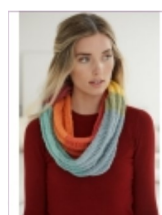

MENU LIST

HOME > NHMATA > LION BRAND YARNS >
MANDALA® SPARKLE -CRUX

LION BRAND YARNS

NEO!

Mandala® Sparkle -Crux

10,90 €

Ποσότητα:

ΠΕΡΙΣΣΟΤΕΡΕΣ ΠΛΗΡΟΦΟΡΙΕΣ

Super Soft cake yarn!!!

Just when you thought it couldn't get more magical, we added color coordinated metallic thread to add a bit of bling to your favorite patterns. One cake makes a myriad of projects be it a generous shawl, hat or even a baby blanket.

Υπέροχο τρίκλωνο cake yarn σε φανταστικούς χρωματισμούς!

Γι να γίνει πιο μαγικό προστέθηκε μεταλλική κλωστή για να δώσει extra λάμψη στα πλεκτά σας.

Με ένα cake φτάχνετε ένα γενειώδωρα μεγάλο σάλι, παιδική κουβέρτα, καπέλα και οτι άλλο θελήσετε...